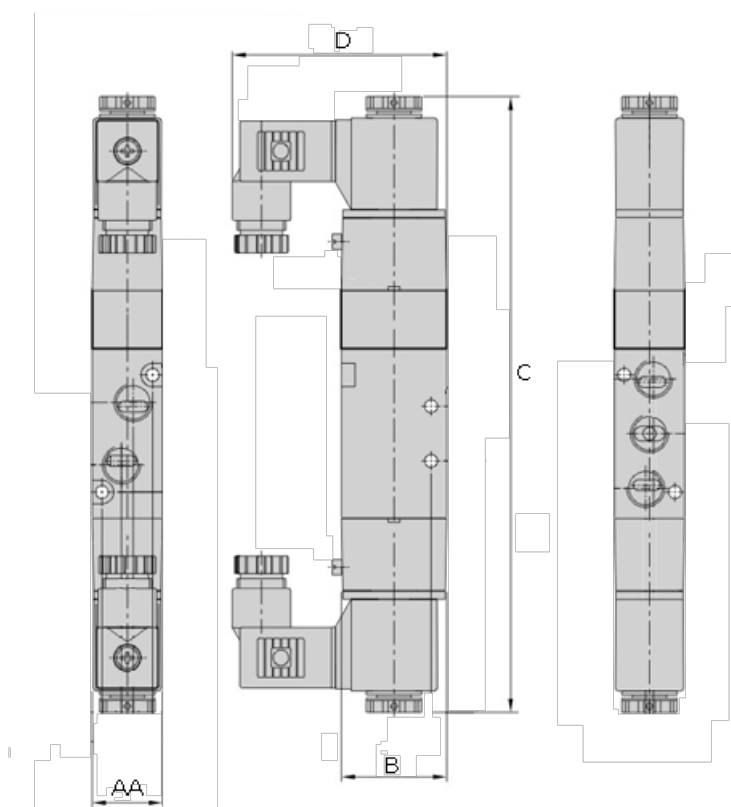

Varenummer: 584V430E15EG
Beskrivelse: Magnetventil, type 4V430E15EG
port 1/2" 5/3 - afluftet midt, AC24V

Mål

AA	= 34
B	= 50
C	= 243.8
d	= 74.2
Port forsyning og udblæsning	= G 1/2"
Port udgang	= G 1/2"
Spænding	= 24 VAC